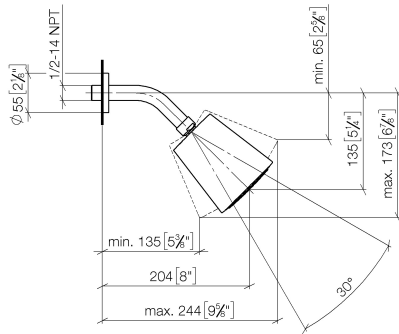

28 504 979

- saillie 180-210 mm
- rotule 30° pivotante
- PURIFY RAIN, débit max. 7 l/min (à 3 bar)
- Fonction à partir de: 6 l/min
- avec système anti-calcaire
- pomme de douche Ø 100 mm
- rosace Ø 55 mm
- raccord 1/2"

Accessoires recommandés

- Coude mural à encastrer -** 35 085 970 90
- profondeur de montage max. 163 mm
 - profondeur de montage mini. 90 mm

28 504 979

mm [inches]

Diagramme de débit

Certificats

DVGW_DW- LGA_19924.
6517DN0118.

28 504 979

Liste des pièces de rechange

N°	Article Numéro	Désignation	Fréquence de montage	Délai de livraison
1	09 27 22 003-00	rosace	1	10
2	90 14 10 026 00 90	joint	1	2
3	09 11 03 011-00	raccord	1	10
4	90 14 20 002 00 90	joint	1	2
5	90 12 05 054 00-00	douche	1	10